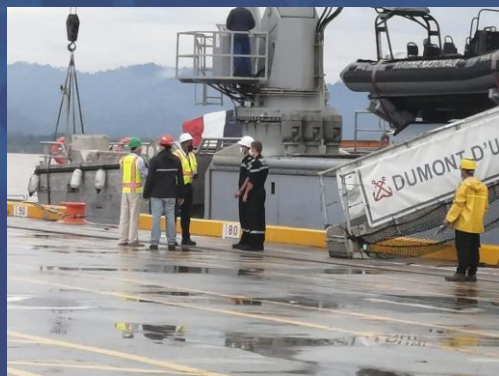

GOBIERNO DE LA
REPÚBLICA DE HONDURAS

SECRETARÍA DE RELACIONES
EXTERIORES Y COOPERACIÓN
INTERNACIONAL

COOPÉRATION ET PROMOTION INTERNATIONAL ES

Bulletin no V

France

Canada

Le Gouvernement Français a envoyé un navire de la Marine Française, avec 27,559 tonnes d'aide humanitaire au Honduras.

Par l'intermédiaire de la Croix-Rouge, Le Gouvernement Français a envoyé 27 559 tonnes d'aide humanitaire au Honduras pour contribuer aux actions de sauvetage et de soutien aux victimes de la tempête Eta et Iota. Le Français de la marine a décollé de l'île de Guadeloupe, avec 35 tonnes d'aide pour l'Amérique centrale, le Guatemala et le Honduras.

« Le navire du #Marine Nationale Français Dumont d'Urville a accosté aujourd'hui à Puerto Cortes ; transports 27 tonnes d'aide humanitaire pour notre victimes de Eta et Iota, notre merci à Rep. De La France et l'Union européenne pour l'envoi de l'aide.

France Au HONDURAS

" Arrivée du navire du #MarineNationale Dumont d Urville à Puerto Cortes avec 27 tonnes d'aide humaine du @CdCMAE et de la @CroixRouge pour les victimes de l'ETA et de l'IOTA au Honduras.